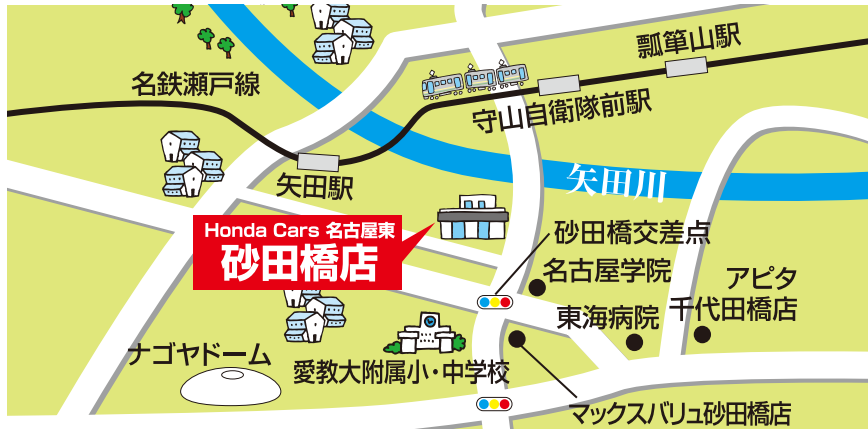

LINE公式アカウントを つくりました!

Honda Cars 名古屋東

LINE 公式アカウント はじめました!

▶コードから友だち追加 LINEアプリの「友だち追加」右記を撮影しご登録ください。

▶ID検索から友だち追加 LINEアプリの「友だち追加」-「検索」で右記のIDを入力しご登録ください。

ID: @634cjmsr

(ナゴヤドームから東へ向かい、砂田橋交差点を左折して200mの交差点角)

Honda Cars 名古屋東 砂田橋店

〒461-0043 名古屋市中区東幸4-19-18

■営業時間/9:30~19:00 (サービス受付は17:30まで)

■定休日/毎週火曜日・水曜日

TEL.052-722-6211

https://www.hondacars-nagoyahigashi.jp

【新型WR-V 早期予約(成約) キャンペーンについて】 ●対象車種:新型WR-V ●本キャンペーンは愛知県・岐阜県・富山県・石川県・福井県 Honda Carsにて実施しております。 ●写真はイメージです。実際の商品とは異なる場合があります。詳しくは営業スタッフまでお問い合わせください。 ●他のキャンペーンとの併用はできない場合があります。詳しくは営業スタッフまでお問い合わせください。 ●車両本体価格には、応急/パワステ修理キットが含まれます。 ●写真はイメージです。 ●掲載内容は明らかな不備があった場合、やむを得ず販売をお断りすることがあります。ご了承ください。 ●詳しくは営業スタッフまでお問い合わせください。

軽四輪自動車にも保管場所が必要です。